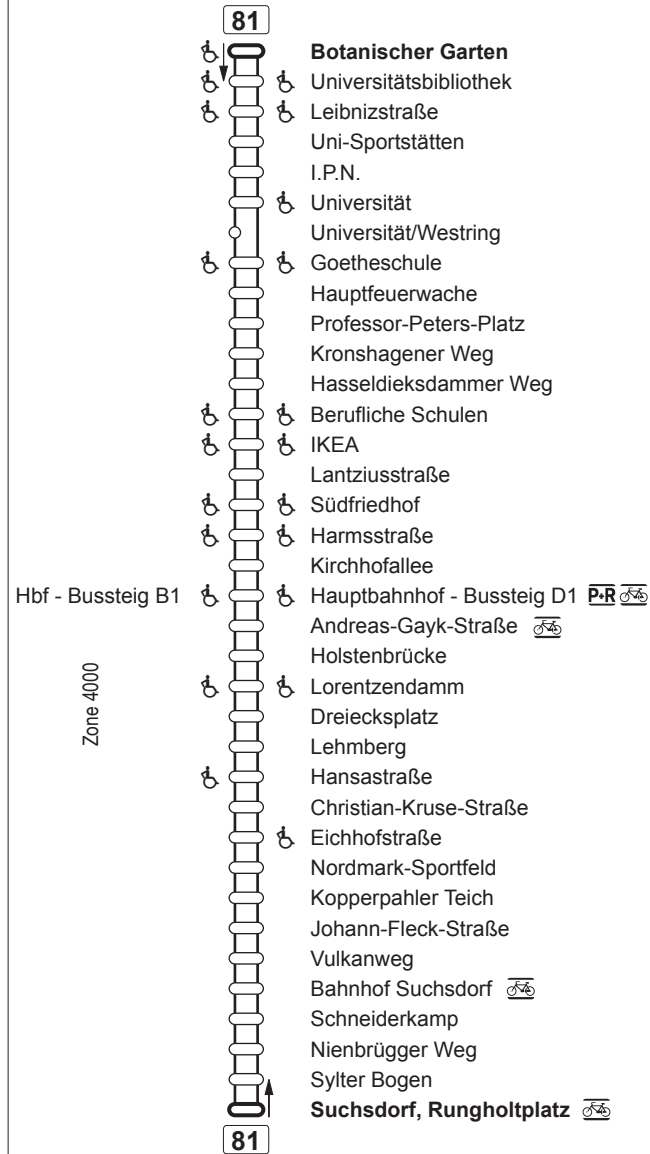

**81** Botanischer Garten ↔ Suchsdorf, Rungholtplatz

KVG

**Zeichenerklärung:**

- rollstuhl- und sehbehindertengerecht
- sehbehindertengerecht
- T— Tarifzongrenze
- ÜT letzte Haltestelle im Überlappungsbereich
- P+R** Park + Ride (Parkplätze vorhanden)
- Bike + Ride (Fahrradabstellplätze vorhanden)
- ⋮ tageszeitenabhängige Bedienung  
(bei Nachtbussen nicht in allen Nächten)
- Haltestelle, die in beiden Richtungen bedient wird
- Haltestelle, die nur in einer Richtung bedient wird
- ◻ Endhaltestelle (auch zeitweilig)